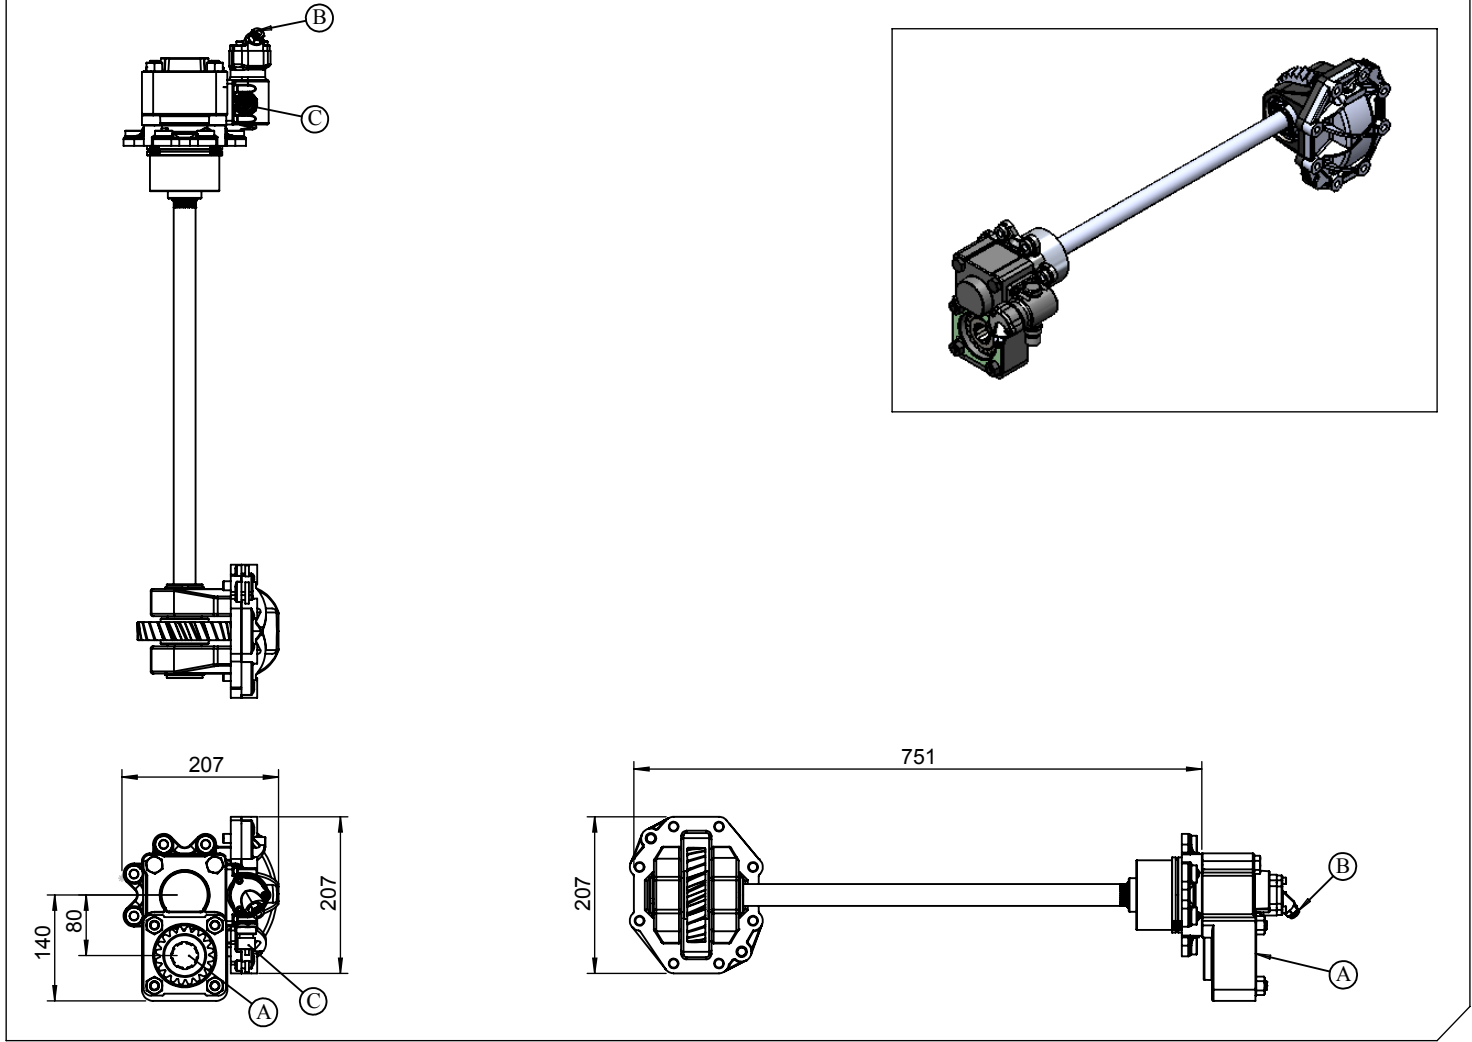

Araç Tipi Vehicle Type	R420-G 420-G 400 EURO 5- R 500 SCANIA
Şanzıman Tipi Gearbox Type	GR 875 / GR 905 / GRS 895 / GRS 905 R (16,40)

Ürün Kodu / Product Code	SCA.15.905.3
Revizyon No-Tarih / Revision No- Date	01 / 01.12.2016

Ürün Görünümleri / Products View

Opsiyonlar / Options

<p>A:PTO Çıkışı : ISO 4 delikli Dişli pompaya akuple UNİ 3 delikli Kaplinli (flaş bağlantılı) B:Hava girişi R 1/4" C:Müşir (Ops.)</p>	<p>A:PTO output : ISO 4 bolt Direct mounting UNI 3 bolt mtg. adapter Drive flange B:Air inlet R 1/4" C:Sensor (Ops.)</p>
---	--

Teknik Bilgi / Technical Data

Güç / Power (Kw)	Maksimum Tork / Maximum Torque		Çevrim Oranı Ratio	Bağlantı Şekli Mounting Side	Kumanda Kontrol Control Type
	Nm	Kgm			
1000 Dev. / Dak.				SAĞ YAN - KUYRUK RIGHT SIDE-REAR	HAVALI/PNEUMATIC
32,85	313,9	32	1/1.2	Ağırlık / Weight (Kg)	Dönüş Yönü / Rotation Sense
				21	SAĞ/CLOCKWISE(CW)